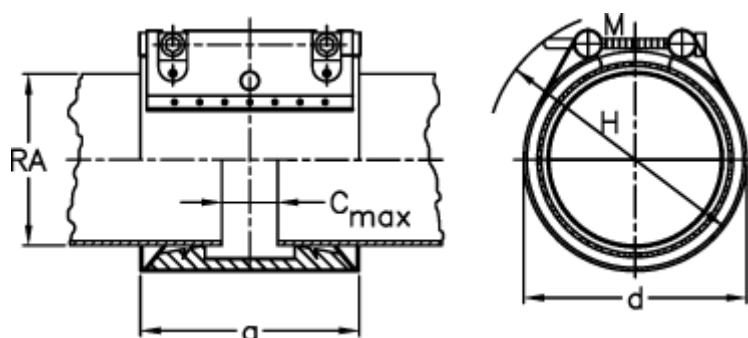

Varenummer: 025848460159
Beskrivelse: Norma Connect rørkobling
COMBI GRIP GL W2 Ø159,0/160 NBR 16 bar

Mål

a	= 115.0	RA min-RA max metal = 158,0-161,0
C max med båndindlæg	= 35	Vægt pr stk. = 3.7
d	= 190	
H	= 210	
M (Skrue)	= M12	
Nominelt tryk (bar)	= 16	
RA	= 159,0/160,0	
RA min-RA max kunststof	= 158,0-162,0	